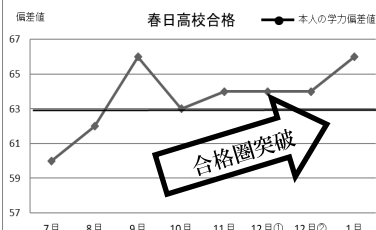

中学3年生対象

冬期集中講座 高校受験の部

塾生が、第一志望校合格を確かなものにするための『冬期集中講座12日間』

入試を目前に控え、高校入試頻出問題を中心とした授業で、科目・分野ごとに理解を深め、ケアレスミスをしやすいポイントなどをチェックしていきます。また「年末年始8時間特訓2日間」を通して、塾生に一層の奮起を促します。得点力20点アップ最後の機会です。

志望校合格通知
第一志望校の合格通知書を手にして、喜びの瞬間です。