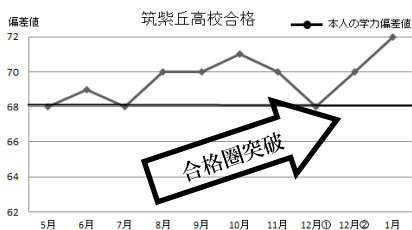

中学3年生対象

冬期集中講座 高校受験の部

塾生が、第一志望校合格を確かなものにするための『冬期集中講座12日間』

入試を目前に控え、高校入試頻出問題を中心とした授業で、科目・分野ごとに理解を深め、ケアレスミスをしやすいポイントなどをチェックしていきます。また「年末年始8時間特訓2日間」を通して、塾生に一層の奮起を促します。得点力20点アップ最後の機会です。

志望校合格通知
第一志望校の合格通知書を手にして、喜びの瞬間です。